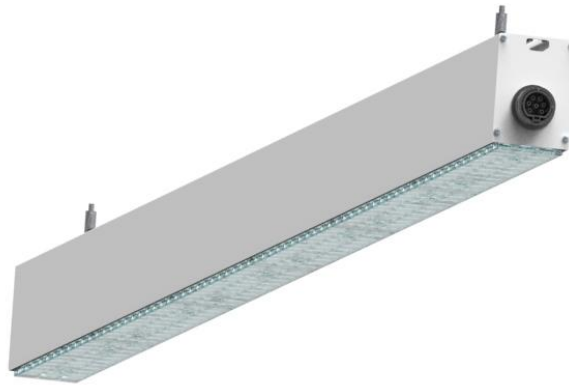

InduLED Serienleuchte

LED Einzelleuchte, 3-reihige LEDs, verschiedene Montagearten
Endziffer 0: Abpendelung; 3: Kabeltrasse; 5: Deckmontage,
verschiedene Lichtfarben erhältlich, andere Lichtfarben auf Antrag,
verschiedene Wattagen, verschiedene Längen, verschiedene Optiken,
ENEC zertifiziert

Bezeichnung	Artikelnummer	Lichtfarbe	Optik	Systemleistung	Lichtstrom System	Polzahl	Abmessungen
InduLED 23-1798 S	73923400020	4000 K	High Rack	23,2 W	4167 lm	3-polig	1798x71x106 mm
InduLED 23-1798 S	73923400023	4000 K	High Rack	23,2 W	4167 lm	3-polig	1798x71x106 mm
InduLED 23-1798 S	73923400025	4000 K	High Rack	23,2 W	4167 lm	3-polig	1798x71x106 mm
InduLED 23-1798 S	73923400600	4000 K	60°	23,2 W	4167 lm	3-polig	1798x71x106 mm
InduLED 23-1798 S	73923400603	4000 K	60°	23,2 W	4167 lm	3-polig	1798x71x106 mm
InduLED 23-1798 S	73923400605	4000 K	60°	23,2 W	4167 lm	3-polig	1798x71x106 mm
InduLED 23-1798 S	73923400900	4000 K	110°	23,2 W	4167 lm	3-polig	1798x71x106 mm