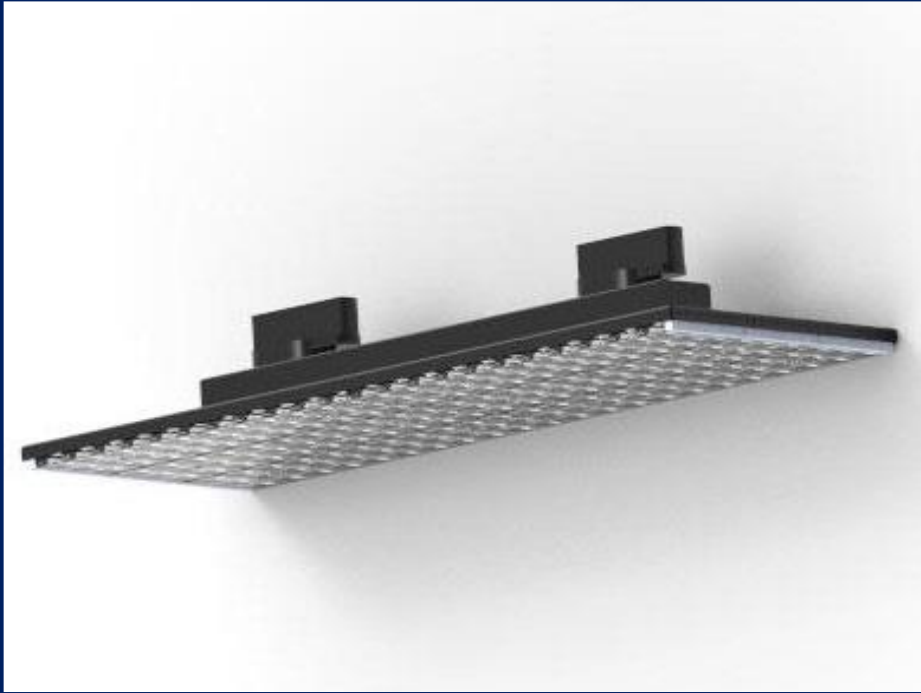

Lebensdauer < 60.000 Stunden

ENEC zertifiziert

Schutzart IP 20

Schutzklasse I

Verschiedene Farben erhältlich

Sonderausführung auf Kundenwunsch

StoreLED

LED Flächenleuchte, 3-reihige LEDs, 3-Phasen-Stromschiene, dimmbar und nicht dimmbar, unterschiedliche Lichtfarben erhältlich, andere Lichtfarben auf Anfrage, verschiedene Wattagen, verschiedene Farben, Schutzart IP 20, ENEC zertifiziert